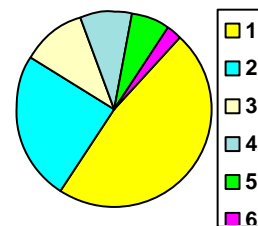

1. Totais gerais

Alunos inscritos para exame	736	
Tencionavam candidatar-se	456	62%
Apresentaram candidatura	199	44%
Foram colocados na 1ª fase	168	84%
Opção média de colocação	2,11	

2. Colocados por opção

1ª opção	78	46%
2ª opção	42	25%
3ª opção	18	11%
4ª opção	15	9%
5ª opção	11	7%
6ª opção	4	2%

3. Colocados por curso de colocação (15 mais frequentes)

Curso de ensino superior	Colocados	Opção coloc.
9147 Gestão	8	1,63
9500 Enfermagem	7	1,71
9011 Biologia	6	2,00
9853 Educação Básica	6	1,50
9119 Engenharia Informática	5	3,40
9121 Engenharia Informática e de Computadores	4	1,25
9204 Línguas, Literaturas e Culturas	4	1,50
9206 Marketing e Publicidade	4	2,25
9242 Solicitoria	4	1,75
9494 Ciências Farmacêuticas	4	1,75
9556 Higiene Oral	4	4,00
9707 Ciências do Desporto	4	1,00
9991 Gestão (regime pós-laboral)	4	4,25
9098 Engenharia de Telecomunicações e Informática	3	3,00
9123 Engenharia Mecânica	3	3,00