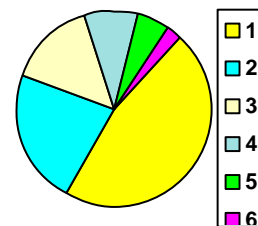

1. Totais gerais

Alunos inscritos para exame	727	
Tencionavam candidatar-se	440	61%
Apresentaram candidatura	273	62%
Foram colocados na 1ª fase	198	73%
Opção média de colocação	2,15	

2. Colocados por opção

1ª opção	89	45%
2ª opção	46	23%
3ª opção	29	15%
4ª opção	18	9%
5ª opção	11	6%
6ª opção	5	3%

3. Colocados por curso de colocação (15 mais frequentes)

Curso de ensino superior	Colocados	Opção coloc.
9119 Engenharia Informática	9	2,89
9500 Enfermagem	9	1,78
9011 Biologia	7	1,86
9147 Gestão	7	1,71
9058 Contabilidade e Administração	6	3,50
9204 Línguas, Literaturas e Culturas	6	1,67
9222 Publicidade e Marketing	6	1,50
9240 Sociologia	5	2,60
9081 Economia	4	2,50
9121 Engenharia Informática e de Computadores	4	1,25
9123 Engenharia Mecânica	4	2,50
9157 Gestão de Recursos Humanos	4	2,25
9181 História	4	1,75
9252 Tradução	4	1,25
9257 Arquitetura	4	1,50